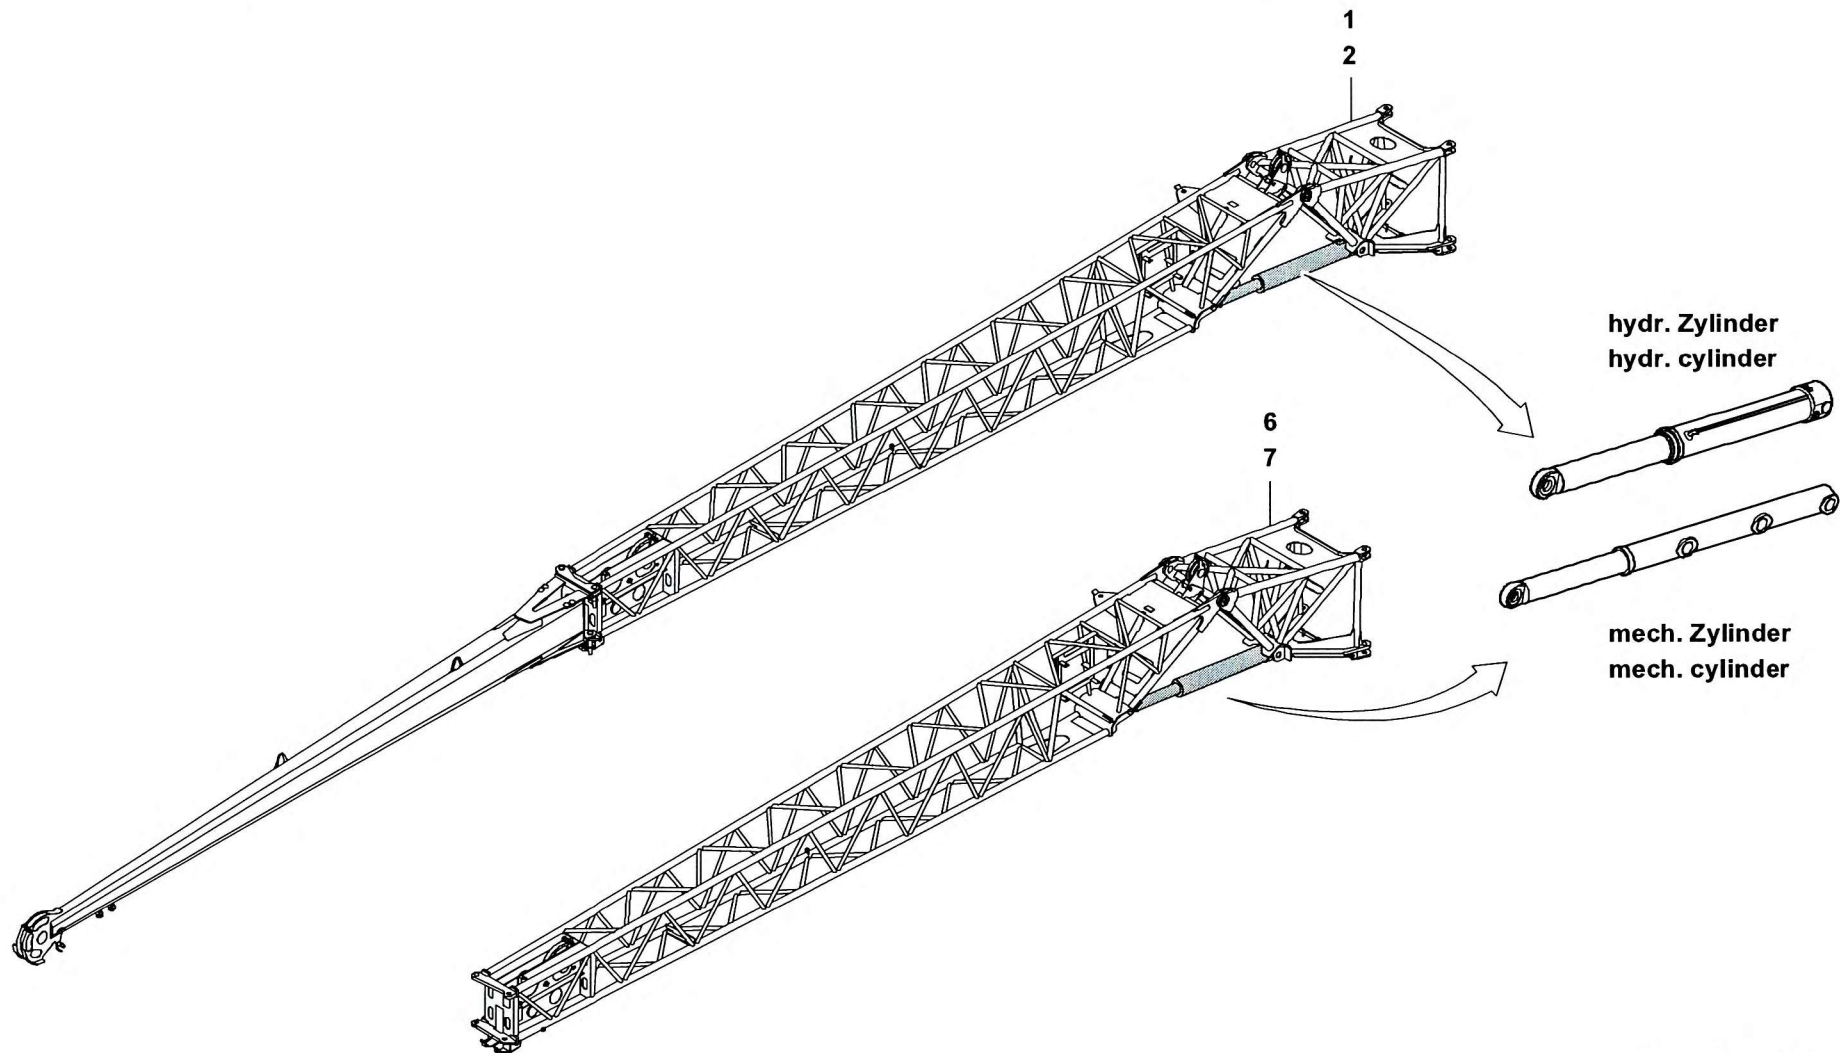

GROVE

VARIANTEN SPITZENKOMBINATIONEN
 VARIANTS OF JIB COMBINATIONS

BILDTADEL
 PICTORIAL DISPLAY

GMK 5095
 BE 710

01.08

3155601-ETL A

1/2

GROVEVARIANTEN SPITZENKOMBINATIONEN
VARIANTS OF JIB COMBINATIONSBILDТАFЕL
PICTORIAL DISPLAYGMK 5095
BE 710

01.08

3155601-ETL A

2/2